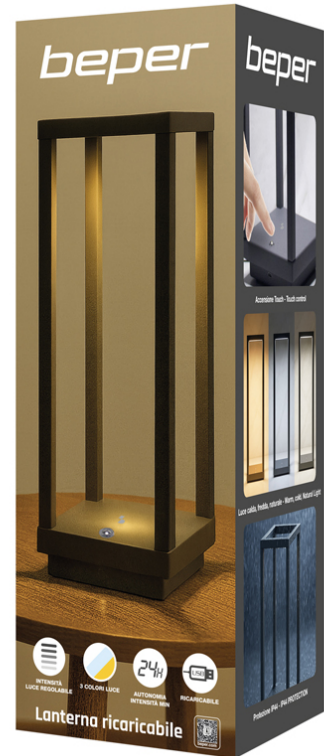

Wiederaufladbare Taschenlampe NOVA Anthrazit

P207ILI103

Wiederaufladbare Metalltaschenlampe in modernem Design mit Einschaltknopf am Sockel. Die Lichtintensität ist einstellbar, und es kann zwischen warmem, kaltem oder natürlichem Licht gewählt werden. Dank des integrierten Akkus mit hoher Kapazität bietet sie eine lange Betriebsdauer (bis zu 24 Stunden bei minimaler Helligkeit). USB-Ladekabel im Lieferumfang enthalten. Dank der Schutzart IP44 für den Innen- und Außenbereich geeignet.

beper

Wiederaufladbare Taschenlampe NOVA Anthrazit

P207IL1103

PRODUKTABMESSUNGEN: 12X12X35 CM

LEISTUNG: 1 W W

NETTOGEWICHT: 1,20 KG

VERPACKUNGMAßE: 12,5X12,5X35,90 CM

STUCKE PRO PAKET: 6