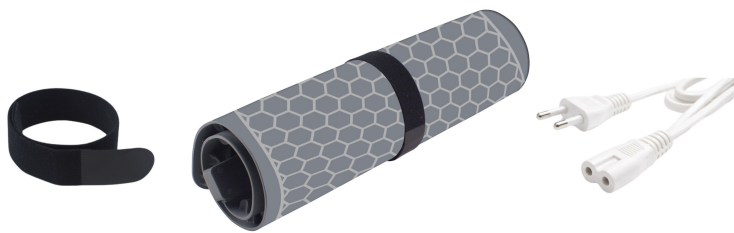

beper

CHAUFFE-PLATS EN SILICONE SEMPRECALDO

Beper S.r.l.
Via Antonio Salieri, 30 37050 Vallese di Oppeano (VR)
www.beper.com

P101TEM100

Le chauffe-plats en silicone Beper est la solution idéale pour ceux qui recherchent praticité, polyvalence et style moderne en cuisine !

Souple et enroulable, il se déploie en un clin d'œil et offre une large surface de chauffe : parfait pour maintenir plusieurs plats au chaud simultanément. Choisissez parmi trois températures réglables (60, 80 ou 100 degrés) pour réchauffer en douceur, maintenir au chaud ou décongeler en toute sécurité.

La minuterie intégrée (1, 2 ou 4 heures) offre une grande flexibilité d'utilisation.

Les commandes tactiles et le bouton marche/arrêt rendent son utilisation simple et immédiate.

Puissance : 350 W

Idéal pour la maison, le bureau, les buffets ou les repas de famille, ce chauffe-plats est votre allié parfait pour servir des plats chauds à table, au bon moment !

beper

CHAUFFE-PLATS EN SILICONE SEMPRECALDO

P101TEM100

DIMENSIONS DU PRODUIT: 61X41X2 CM

PUISSANCE: 350 W W

GROSS WEIGHT: 1,5 KG KG

DIMENSIONS DE L'EMBALLAGE: 11X11X41,5 CM

UNITS X PARCEL: 4