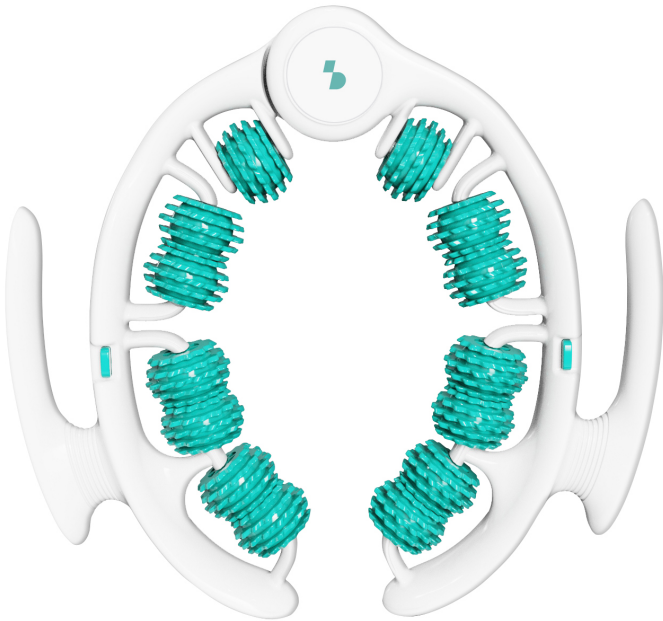

 **beper**

ROULEAU DE MASSAGE ANTICELLULITE

Beper S.r.l.
Via Antonio Salieri, 30 37050 Vallese di Oppeano (VR)
www.beper.com

C301ABE500

Appareil de massage anticellulite manuel permettant de régler librement l'intensité et la pression en fonction de vos besoins. Conçu pour favoriser la stimulation de la microcirculation cutanée et faciliter le drainage des liquides en excès, il contribue à rendre la peau plus tonique et plus lisse. Il est équipé de nombreux rouleaux dentelés qui garantissent un massage profond, intense et efficace, idéal pour agir sur les zones les plus critiques. Les poignées amovibles permettent une utilisation pratique et polyvalente, facilitant le traitement de zones spécifiques du corps. La poignée ergonomique assure une prise en main ferme et confortable pendant l'utilisation, réduisant ainsi la fatigue de la main. Parfait pour une application sur les cuisses, les fesses, le ventre et les bras, il est recommandé pour un usage quotidien, même après une activité physique ou en association avec des crèmes spécifiques.

beper

ROULEAU DE MASSAGE ANTICELLULITE

C301ABE500

DIMENSIONS DU PRODUIT: 26X25X4 CM

GROSS WEIGHT: 0,83 KG KG

DIMENSIONS DE L'EMBALAGE: 27,5X26,5X4,5
CM

UNITS X PARCEL: 6

8056420227376