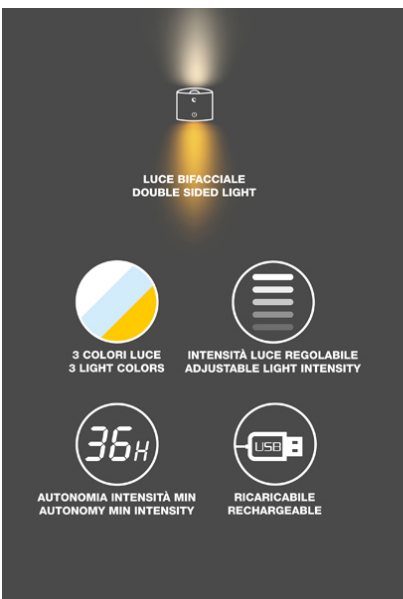

Lampada ricaricabile da terra bifacciale Lumì - Nera

P201UTP306

Lampada da divano ricaricabile e regolabile in altezza, con accensione touch. Con un semplice tocco è possibile scegliere tra luce calda, fredda o naturale. L'intensità della luce è regolabile tenendo premuto il tasto di accensione. L'altezza regolabile tramite le 5 sezioni dello stelo permette di poterla posizionare in ogni angolo della casa. La lampada è accompagnata da un comodo accessorio incluso per l'applicazione da parete, che consente un facile posizionamento e orientamento per il massimo confort. La modalità notturna mantiene un'illuminazione leggera nel lato superiore della lampada, con luminosità regolabile. Cavo di ricarica USB incluso nella confezione.

beper

Lampada ricaricabile da terra bifacciale Lumì - Nera

P201UTP306

DIMENSIONI PRODOTTO: 18X18X31,5 CM

MATERIALE: ABS E ALLUMINIO CON
VERNICIATURA OPACA

POTENZA: 2,3W W

BATTERIA: 2000 MAH

PESO NETTO: 1,6 KG KG