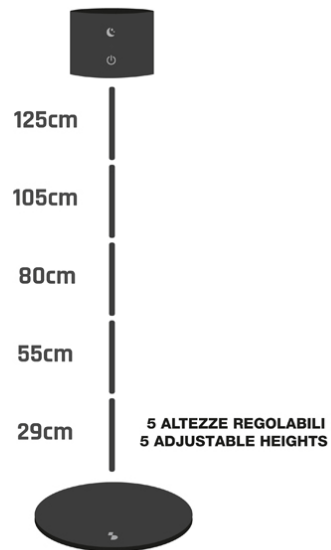

Lampada ricaricabile da terra bifacciale Lumì - Nera

P201UTP306

Lampada da divano ricaricabile e regolabile in altezza, con accensione touch. Con un semplice tocco è possibile scegliere tra luce calda, fredda o naturale. L'intensità della luce è regolabile tenendo premuto il tasto di accensione. L'altezza regolabile tramite le 5 sezioni dello stelo permette di poterla posizionare in ogni angolo della casa. La lampada è accompagnata da un comodo accessorio incluso per l'applicazione da parete, che consente un facile posizionamento e orientamento per il massimo confort. La modalità notturna mantiene un'illuminazione leggera nel lato superiore della lampada, con luminosità regolabile. Cavo di ricarica USB incluso nella confezione.

beper

Lampada ricaricabile da terra bifacciale Lumì - Nera

P201UTP306

DIMENSIONI PRODOTTO: 18X18X31,5 CM

MATERIALE: ABS E ALLUMINIO CON
VERNICIATURA OPACA

POTENZA: 2,3W W

BATTERIA: 2000 MAH

PESO NETTO: 1,6 KG KG

DIMENSIONE IMBALLAGGIO: 23X7X30 CM

IMBALLAGGIO: GB - HDPE 2

NR PEZZI PER COLLO: 4

NR PEZZI X PALLET: 220

8056420224405

Beper S.r.l.

Via Antonio Salieri, 30 37050 Vallese di Oppeano (VR)

www.beper.com