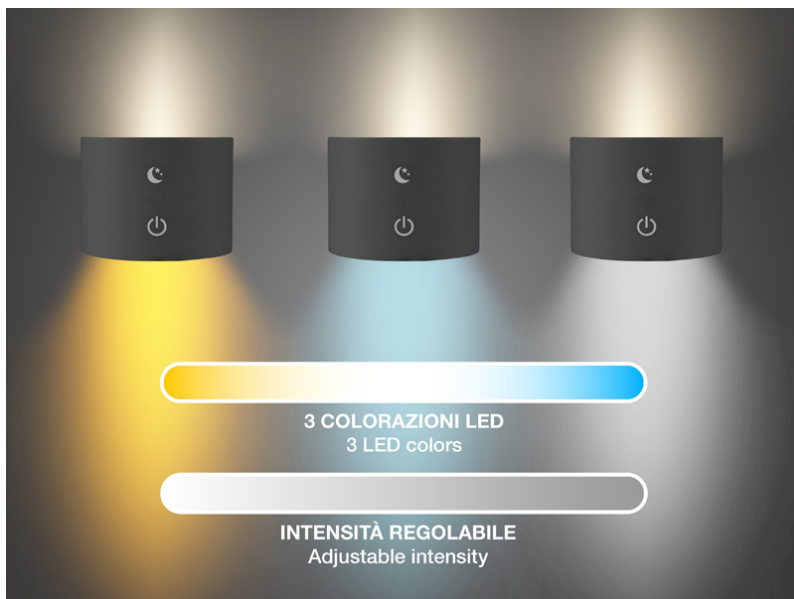

Lampada ricaricabile da terra bifacciale Lumì - Nera

P201UTP306

Lampada da divano ricaricabile e regolabile in altezza, con accensione touch. Con un semplice tocco è possibile scegliere tra luce calda, fredda o naturale. L'intensità della luce è regolabile tenendo premuto il tasto di accensione. L'altezza regolabile tramite le 5 sezioni dello stelo permette di poterla posizionare in ogni angolo della casa. La lampada è accompagnata da un comodo accessorio incluso per l'applicazione da parete, che consente un facile posizionamento e orientamento per il massimo confort. La modalità notturna mantiene un'illuminazione leggera nel lato superiore della lampada, con luminosità regolabile. Cavo di ricarica USB incluso nella confezione.

beper

Lampada ricaricabile da terra bifacciale Lumì - Nera

P201UTP306

DIMENSIONI PRODOTTO: 18X18X31,5 CM

MATERIALE: ABS E ALLUMINIO CON
VERNICIATURA OPACA

POTENZA: 2,3W W

BATTERIA: 2000 MAH

PESO NETTO: 1,6 KG KG

DIMENSIONE IMBALLAGGIO: 23X7X30 CM

IMBALLAGGIO: GB - HDPE 2

NR PEZZI PER COLLO: 4

NR PEZZI X PALLET: 220

8056420224405

Beper S.r.l.

Via Antonio Salieri, 30 37050 Vallese di Oppeano (VR)

www.beper.com