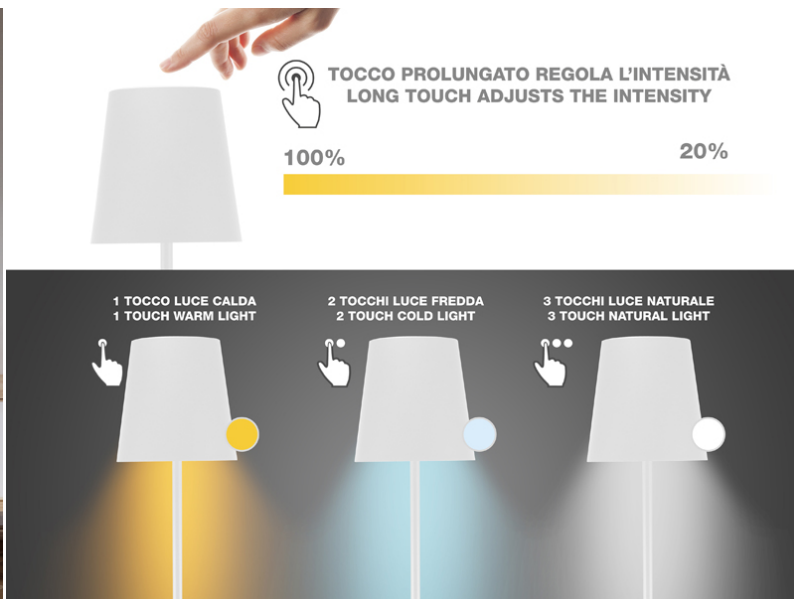

## LAMPADA RICARICABILE DA TERRA SOFÀ XL - BIANCA

### P201UTP404

Lampada da divano ricaricabile con accensione touch. Con un semplice tocco è possibile scegliere tra luce calda, fredda o naturale. L'intensità della luce è regolabile tenendo premuto il tasto di accensione. L'altezza regolabile tramite le 5 sezioni dello stelo permette di poterla posizionare in ogni angolo della casa. Anche per l'illuminazione di tavolate e/o angoli di arredo. Cavo di ricarica USB incluso nella confezione.

## LAMPADA RICARICABILE DA TERRA SOFÀ XL - BIANCA

P201UTP404

**DIMENSIONI PRODOTTO:** 20X20X125 CM

**MATERIALE:** ABS E ALLUMINIO CON  
VERNICIATURA OPACA

**POTENZA:** 2.5 W W

**BATTERIA:** BATTERIA 4000 MAH