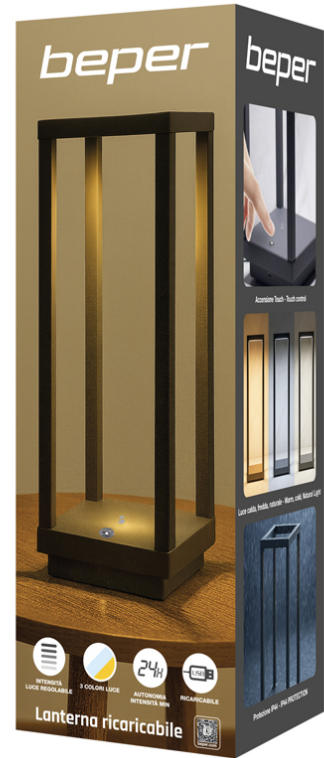

Lanterna ricaricabile NOVA

P207ILI103

Lanterna ricaricabile in metallo dal design moderno, con pulsante d'accensione sulla base. L'intensità della luce è regolabile ed è possibile scegliere tra luce calda, fredda o naturale. Grazie alla batteria integrata ad alta capacità, offre un'autonomia prolungata (fino a 24 ore a intensità minima). Cavo di ricarica USB incluso nella confezione. Adatta ad ambienti interni ed esterni, grazie alla protezione all'acqua IP44.

beper

Lanterna ricaricabile NOVA

P207IL1103

DIMENSIONI PRODOTTO: 12X12X35 CM

POTENZA: 1 W W

BATTERIA: LI-ION BATTERY

PESO NETTO: 1,20 KG

DIMENSIONE IMBALLAGGIO: 12,5X12,5X35,90
CM