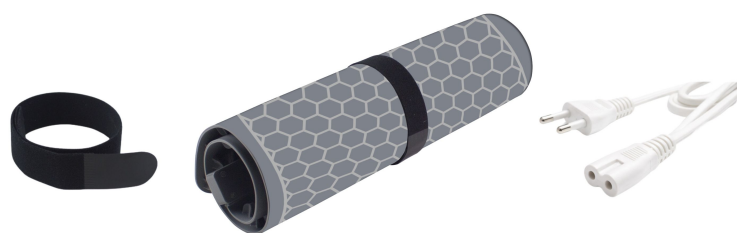

beper

SCALDAVIVANDE IN SILICONE SEMPRECALDO

P101TEM100

DIMENSIONI PRODOTTO: 61X41X2 CM

MATERIALE: SILICONE

POTENZA: 350 W W

PESO NETTO: 1,5 KG KG

DIMENSIONE IMBALLAGGIO: 11X11X41,5 CM

IMBALLAGGIO: GIFT BOX

NR PEZZI PER COLLO: 4

Video