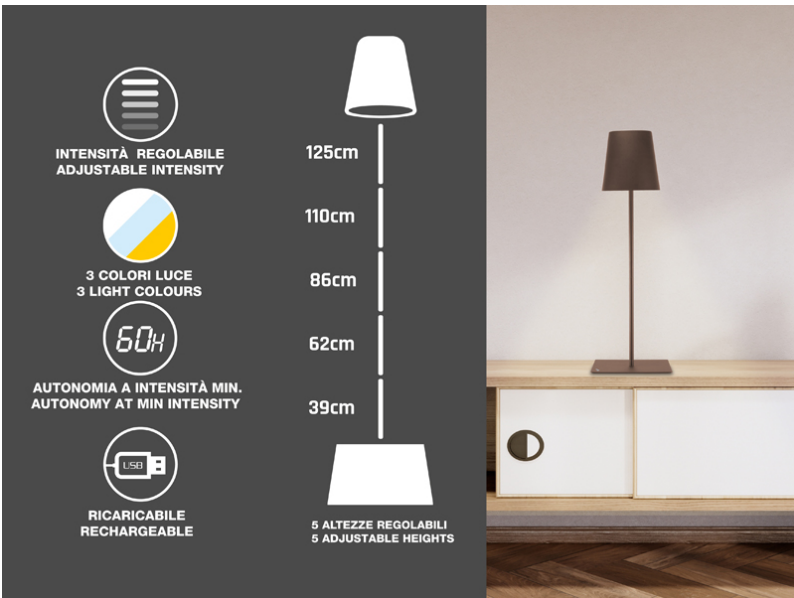

Lámpara de pie recargable Sofà XL - Corten

P201UTP405

Lámpara de sofá recargable con interruptor táctil. Con un simple toque se puede elegir entre luz cálida, fría o natural. La intensidad de la luz se puede regular manteniendo pulsado el botón de encendido. La altura regulable mediante las 5 secciones del vástago permite colocarla en cualquier rincón de la casa. También para iluminar mesas y/o esquinas de muebles. Cable de carga USB incluido.

Lámpara de pie recargable Sofà XL - Corten

P201UTP405

DIMENSIONES DEL PRODUCTO: 20X20X125 CM

MATERIAL: ABS Y ALUMINIO CON ACABADO LACADO MATE

ENERGÍA: 2.5 W W

BATERÍAS: 4000 MAH

PESO NETO: 2.28 KG KG

TAMAÑO DEL EMBALAJE: 20.5X20.5X38.5 CM