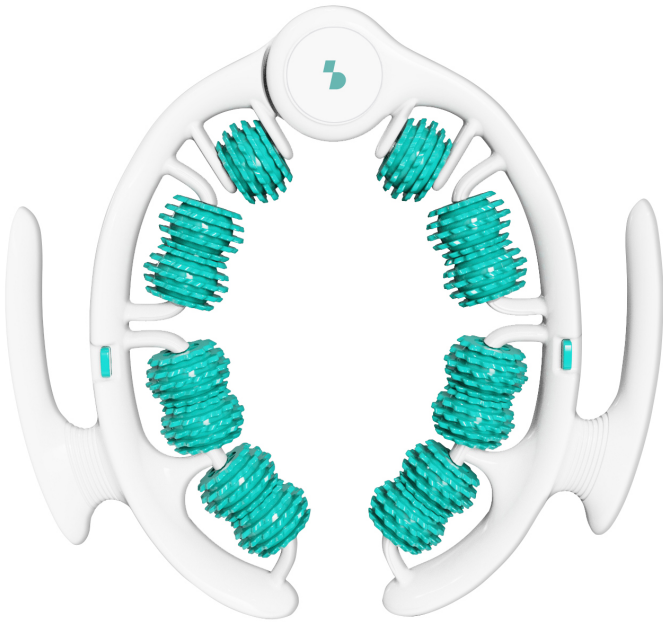

 **beper**

RODILLO DE MASAJE ANTICELULÍTICO

Beper S.r.l.
Via Antonio Salieri, 30 37050 Vallese di Oppeano (VR)
www.beper.com

C301ABE500

Masajeador anticelulítico manual que permite ajustar libremente la intensidad y la presión según las necesidades de cada uno. Diseñado para favorecer la estimulación de la microcirculación cutánea y facilitar el drenaje del exceso de líquidos, lo que contribuye a una piel con un aspecto más tonificado y suave. Cuenta con numerosos rodillos dentados que garantizan un masaje profundo, intenso y eficaz, ideal para actuar sobre las zonas más problemáticas. Los mangos desmontables permiten un uso práctico y versátil, facilitando el tratamiento de zonas específicas del cuerpo. El mango ergonómico asegura un agarre firme y cómodo durante el uso, reduciendo la fatiga de la mano. Perfecto para su aplicación en muslos, glúteos, abdomen y brazos, está indicado para el uso diario, incluso después de la actividad física o junto con cremas específicas.

beper

RODILLO DE MASAJE ANTICELULÍTICO

C301ABE500

DIMENSIONES DEL PRODUCTO: 26X25X4 CM

PESO NETO: 0,83 KG KG

TAMAÑO DEL EMBALAJE: 27,5X26,5X4,5 CM

UNIDADES X PARCELA: 6

8056420227376