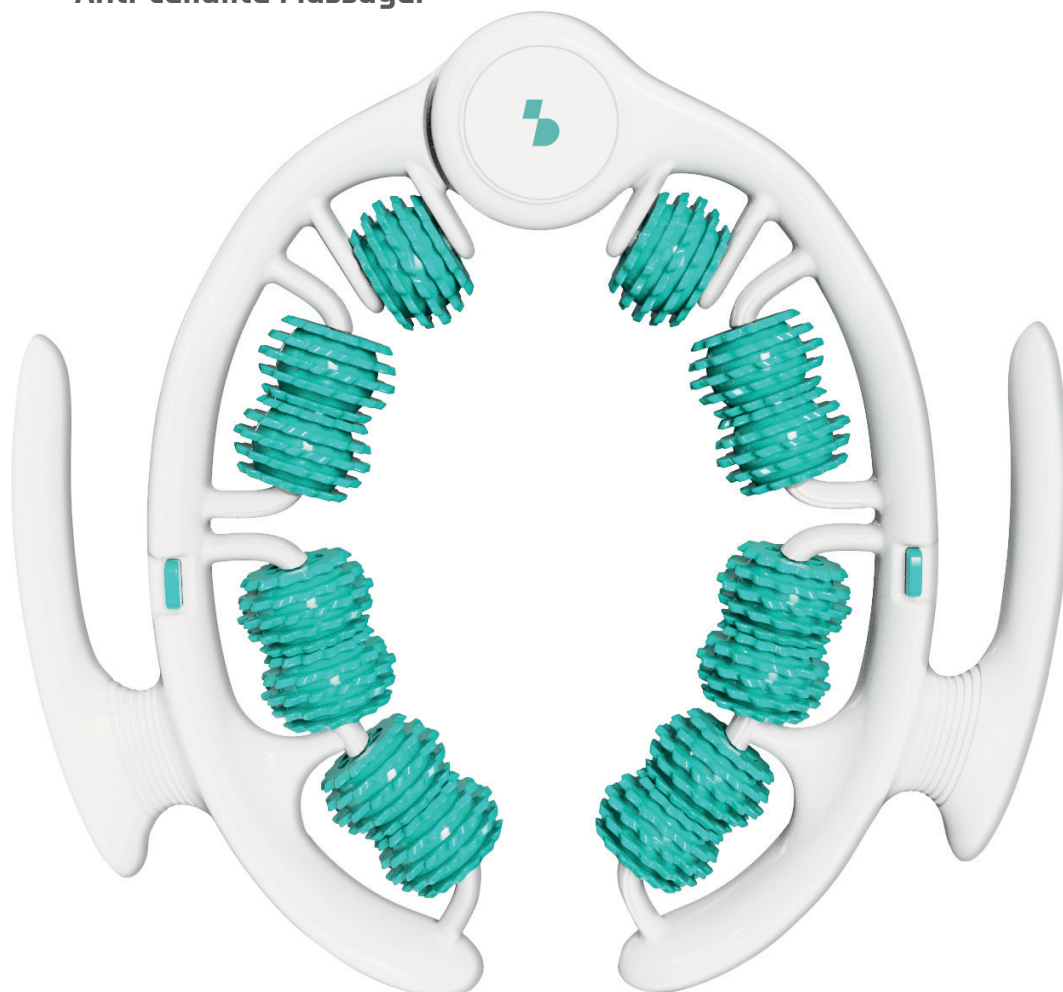

Code

C301ABE500

Rullo massaggiante anticellulite

Anti-cellulite Massager

**MANICI STACCABILI
DETACHABLE HANDLES**

- Stimola la microcircolazione e favorisce il drenaggio dei liquidi
- Rulli dentellati per un massaggio profondo ed efficace
- Manici sganciabili per un utilizzo in zone mirate
- Intensità e pressione regolabili manualmente
- Impugnatura ergonomica per una presa stabile e confortevole
- Ideale per cosce, glutei, addome e braccia

- Stimulates microcirculation and promotes fluid drainage
- Serrated rollers for a deep and effective massage
- Detachable handles for targeted use
- Manually adjustable intensity and pressure
- Ergonomic handle for a stable and comfortable grip
- Ideal for thighs, buttocks, abdomen, and arms