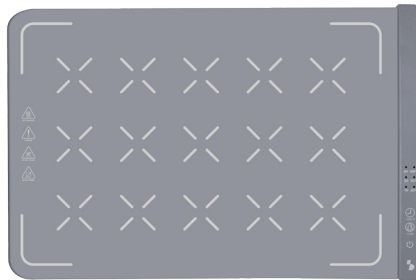

Code

P101TEM100

Scaldavivande in silicone

Silicone Food Warmer

SempreCaldo

350W

**3x
60-80-100°**

**1h-2h-4h
TIMER**

**SPACE
SAVING**

Cooking area 57x40cm

- Ampia superficie per riscaldare più piatti contemporaneamente
- 3 temperature selezionabili: 60°C, 80°C e 100°C
- Timer integrato: 1h, 2h o 4h per adattarsi a qualsiasi esigenza
- Design salvaspazio in silicone flessibile: si arrotola e occupa poco spazio
- Comandi touch & pulsante On/Off per un utilizzo semplice e intuitivo
- Cavo rimovibile e superficie liscia per una facile da pulire
- Versatile: ideale per casa, ufficio, buffet e cene in famiglia

- Wide surface to warm multiple plates at the same time
- 3 selectable temperatures: 60°C, 80°C and 100°C
- Built-in timer: 1h, 2h or 4h to suit any need
- Space-saving flexible silicone design: rolls up and takes up little space
- Touch controls & On/Off button for simple and intuitive use
- Removable cable and smooth surface for easy cleaning
- Versatile: perfect for home, office, buffets and family dinners