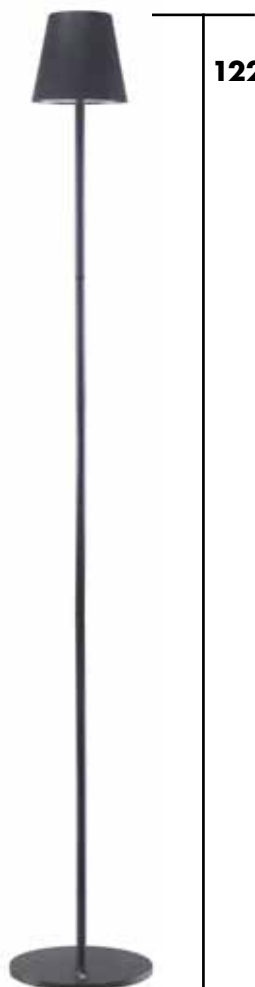

Code

P201UTP401

Lampada da divano regolabile

SOFA

Adjustable Sofa Lamp

122 cm

P201UTP401

NERO - BLACK

8 056420 222241

P201UTP402

BIANCO - WHITE

8 056420 222258

P201UTP403

RUGGINE - RUST

8 056420 222265

- Accensione touch
 - Scelta tra luce calda - fredda - naturale
 - Intensità della luce regolabile
 - Altezza regolabile in 5 impostazioni
 - Ideale per aree living, arredo e tavolate
 - Ricarica con cavo USB type C incluso
 - Autonomia di 6 ore alla massima intensità
- Touch control for turning on and off
 - Choice of warm, cool, or natural light
 - Adjustable light intensity
 - Height adjustable in 5 levels
 - Ideal for living areas, decor, and dining tables
 - Charges with included USB Type-C cable
 - 6-hour battery life at maximum intensity

PRODUCT (LxWxH)	GIFT BOX WEIGHT	GIFT BOX (LxWxH)	CARTON PCS	CARTON WEIGHT	CARTON (LxWxH)	PCS EPAL
18x18x122 cm	2,1 kg	18,5x18,5x15,5 cm	6	14 kg	38x19,5x48 cm	216