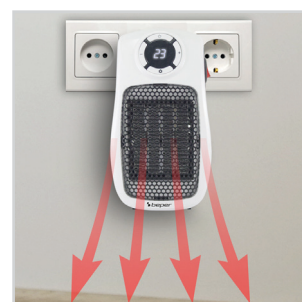

Code

P203TER350

Pocket Heater

Pocket Heater

- Riscaldamento rapido con tecnologia ceramica
- Display LED e timer fino a 24 ore
- 2 livelli di potenza e termostato regolabile tra 6 e 32°C
- Spina rotante a 90° per installazione versatile
- Spegnimento automatico in caso di surriscaldamento
- Rapid heating with ceramic technology
- LED display and timer up to 24 hours
- 2 power levels and adjustable thermostat between 6 and 32°C
- 90° rotating plug for versatile installation
- Automatic switch-off in the event of overheating