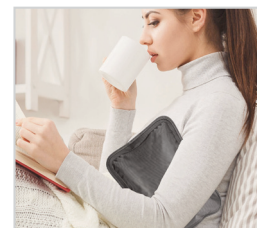

Code

P203TF0001

Borsa acqua calda

Electric Water Bag

- Riscaldamento rapido in meno di 15 minuti
- Mantiene il calore fino a 2 ore
- Senza filo, si può utilizzare ovunque
- Pronta all'uso: non necessita di essere riempita d'acqua
- Protezione contro il surriscaldamento
- Fast charging in less than 15 minutes
- Keeps warm up until 2 hours
- Cordless operation, it can be used everywhere
- Ready to use: no water filling needed
- Protection against over heating