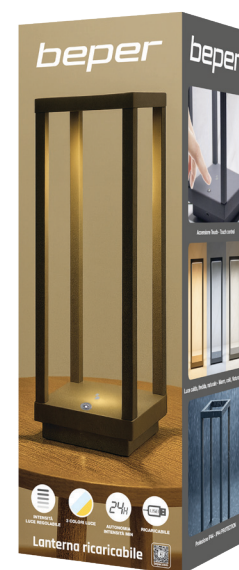

Code

**P207ILI103**

# Lanterna ricaricabile

Rechargeable Lantern Lamp

**noVa**

- Intensità della luce calda regolabile
- Gancio in silicone per un facile trasporto
- Ideale per interni ed esterni grazie alla protezione all'acqua IP44
- Ricarica con cavo USB type C incluso
- Autonomia fino a 24 ore alla minima intensità

- Adjustable warm light intensity
- Silicone hook for easy transport
- Ideal for indoors and outdoors thanks to IP44 water protection
- Recharge with USB type C cable included
- Battery life up to 24 hours