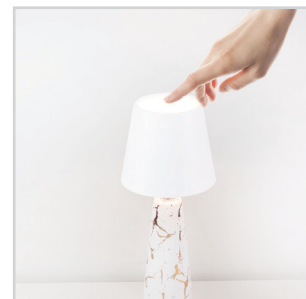

Code

P207ILI500

Lampada da tavolo ricaricabile

Rechargeable Table Lamp

MaRbLe

- Accensione touch: luce calda, fredda o naturale
- Intensità luminosa regolabile con pressione prolungata
- Autonomia oltre 36 ore alla minima intensità
- Ricarica con cavo USB-C incluso
- Fusto in ceramica effetto marmo bianco e oro
- Touch switch: warm, cold or natural light
- Adjustable light intensity with prolonged pressure
- Autonomy over 36 hours at minimum intensity
- Recharge with USB-C cable included
- White and gold marble effect ceramic barrel